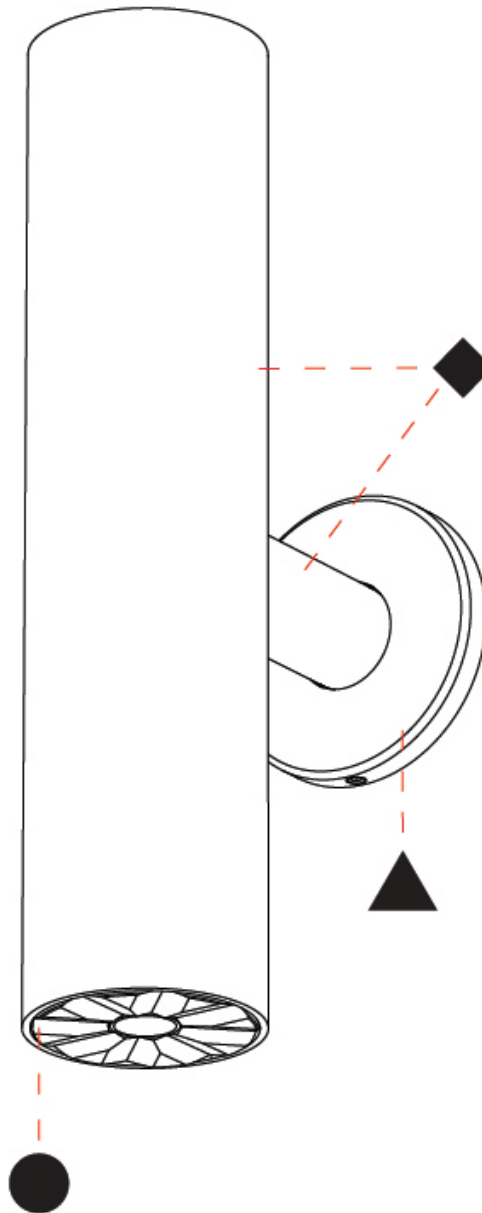

A33304-

PROJECT	_____
TYPE	_____
SPECIFIER	_____
QUANTITY	_____
DATE	_____

A